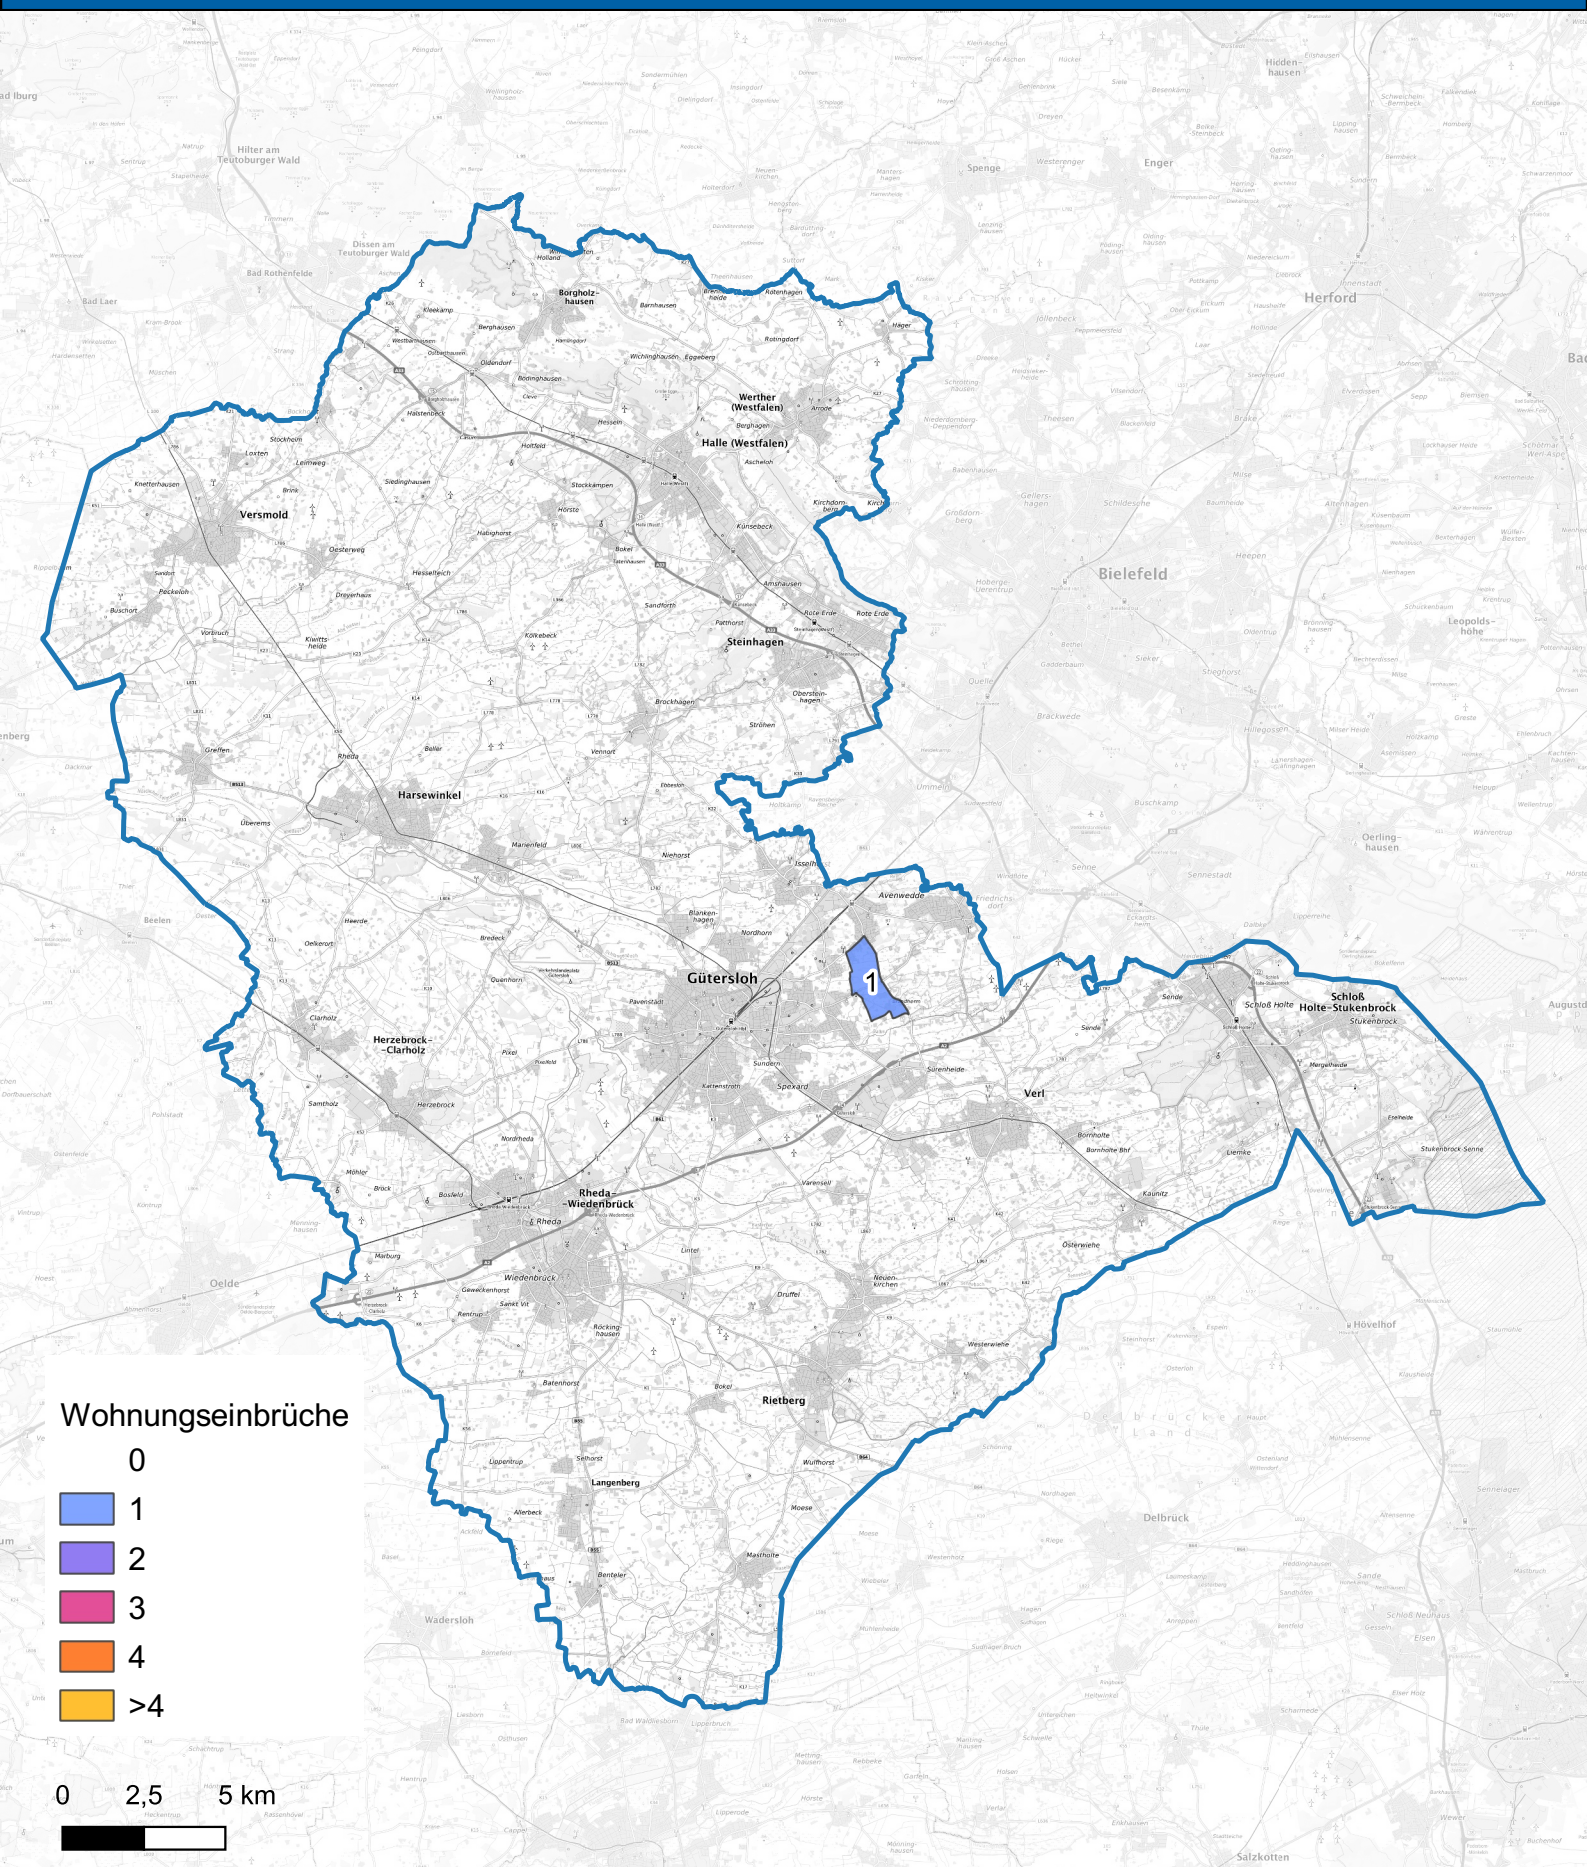

# Wohnungseinbruchsradar für den Kreis Gütersloh vom 03.01. bis 10.01.2025

Hintergrundkarte: © Bundesamt für Kartographie und Geodäsie (2024)

Informationen zu Präventionshinweisen und Beratungsstellen der Polizei NRW finden Sie hier ["https://polizei.nrw/artikel/riegel-vor-sicher-ist-sicherer"](https://polizei.nrw/artikel/riegel-vor-sicher-ist-sicherer)

**POLIZEI**  
Nordrhein-Westfalen  
Kreis Gütersloh