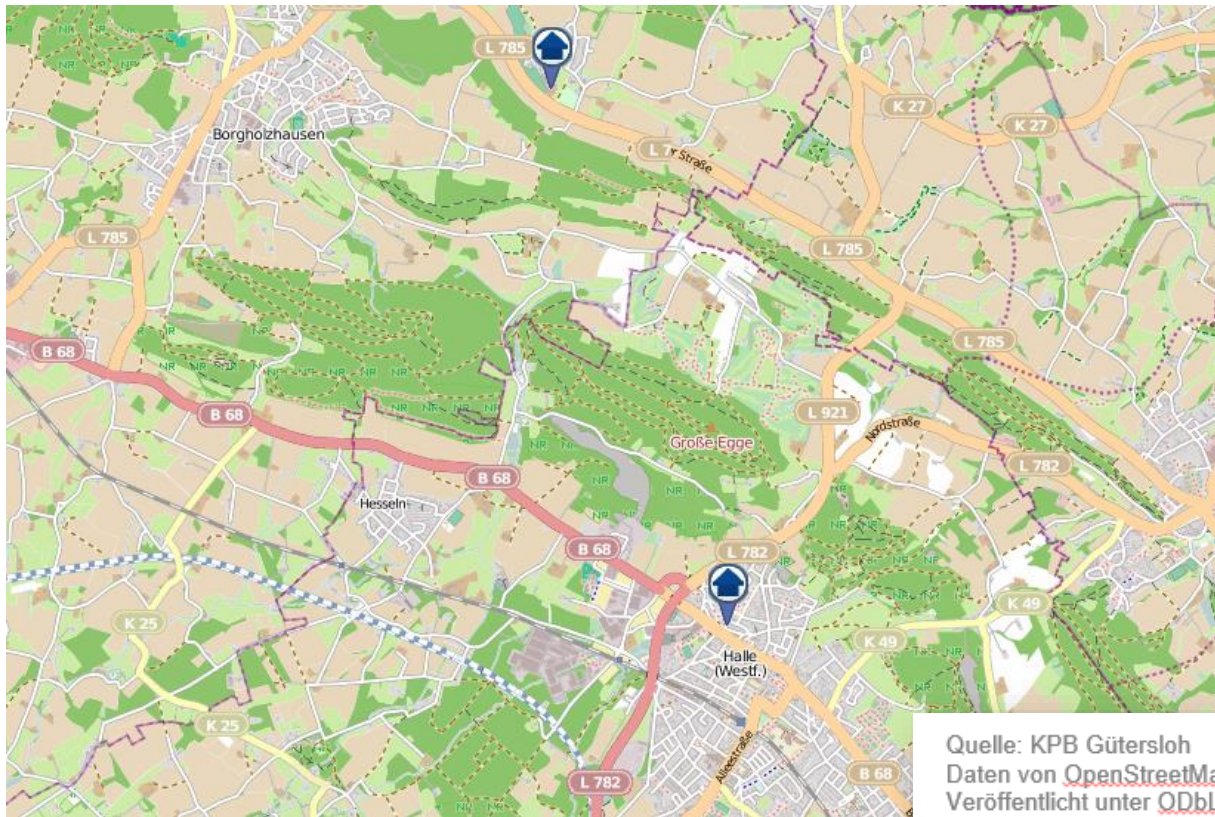

Quelle: KPB Gütersloh
Daten von OpenStreetMap -
Veröffentlicht unter ODbL
© OpenStreetMap-Mitwirkende
www.openstreetmap.org/copyright
www.opendatacommons.org
www.creativecommons.org

Wohnungseinbruchradar im Kreis Gütersloh für den Zeitraum: 19. – 26.07.2024

Quelle: KPB Gütersloh
Daten von OpenStreetMap -
Veröffentlicht unter ODbL
© OpenStreetMap-Mitwirkende
www.openstreetmap.org/copyright
www.opendatacommons.org
www.creativecommons.org

Quelle: KPB Gütersloh
Daten von OpenStreetMap -
Veröffentlicht unter ODbL
© OpenStreetMap-Mitwirkende
www.openstreetmap.org/copyright
www.opendatacommons.org
www.creativecommons.org

Quelle: KPB Gütersloh
Daten von OpenStreetMap -
Veröffentlicht unter ODbL
© OpenStreetMap-Mitwirkende
www.openstreetmap.org/copyright
www.opendatacommons.org
www.creativecommons.org