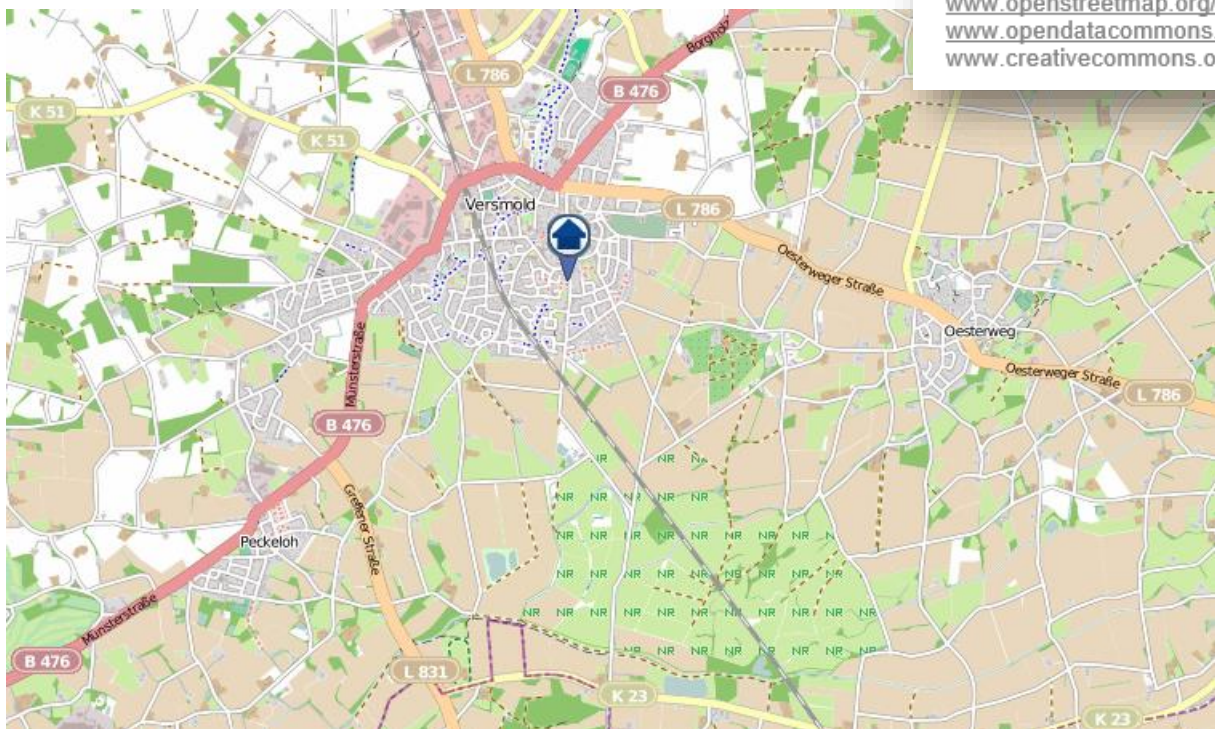

Quelle: KPB Gütersloh
Daten von OpenStreetMap -
Veröffentlicht unter ODbL
© OpenStreetMap-Mitwirkende
www.openstreetmap.org/copyright
www.opendatacommons.org
www.creativecommons.org

Wohnungseinbruchradar im Kreis Gütersloh für den Zeitraum: 19. – 26.07.2024

Quelle: KPB Gütersloh
Daten von OpenStreetMap -
Veröffentlicht unter ODbL
© OpenStreetMap-Mitwirkende
www.openstreetmap.org/copyright
www.opendatacommons.org
www.creativecommons.org

Quelle: KPB Gütersloh
Daten von OpenStreetMap -
Veröffentlicht unter ODbL
© OpenStreetMap-Mitwirkende
www.openstreetmap.org/copyright
www.opendatacommons.org
www.creativecommons.org

Quelle: KPB Gütersloh
Daten von OpenStreetMap -
Veröffentlicht unter ODbL
© OpenStreetMap-Mitwirkende
www.openstreetmap.org/copyright
www.opendatacommons.org
www.creativecommons.org