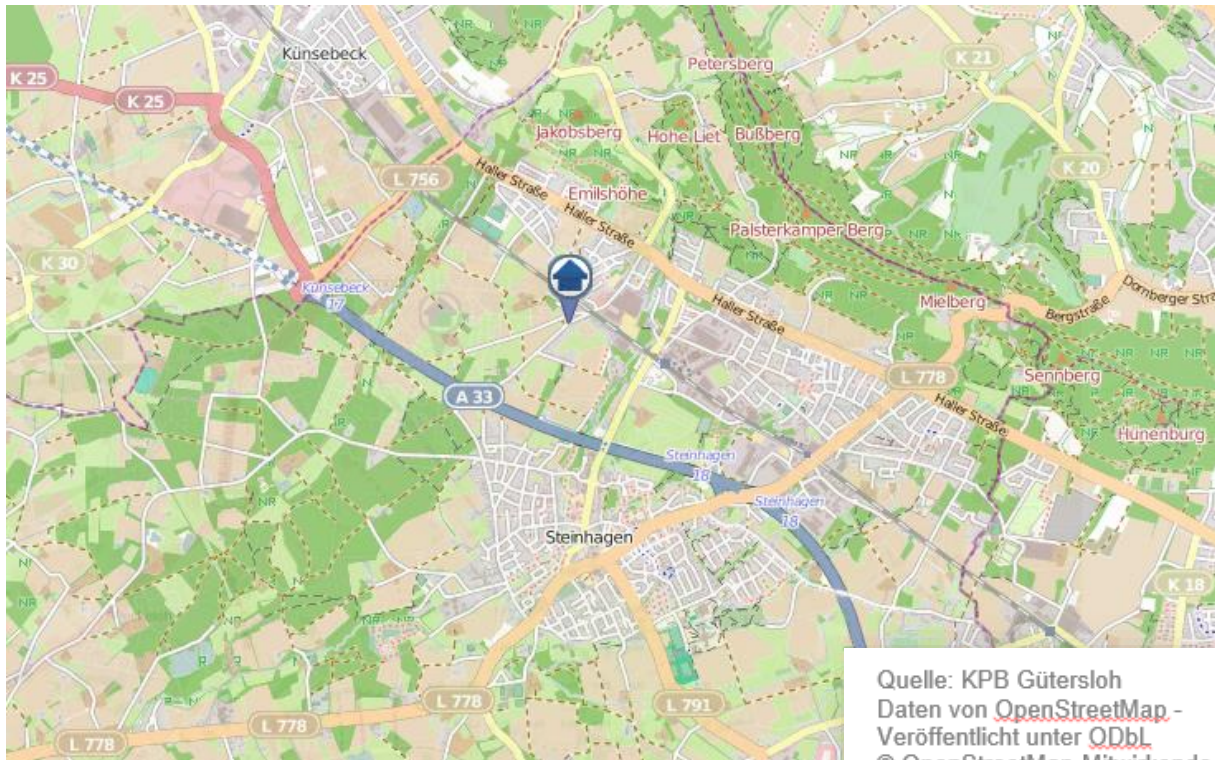

Quelle: KPB Gütersloh
Daten von OpenStreetMap -
Veröffentlicht unter ODbL
© OpenStreetMap-Mitwirkende
www.openstreetmap.org/copyright
www.opendatacommons.org
www.creativecommons.org

Wohnungseinbruchradar im Kreis Gütersloh für den Zeitraum: 19. – 26.07.2024

Quelle: KPB Gütersloh
Daten von OpenStreetMap -
Veröffentlicht unter ODbL
© OpenStreetMap-Mitwirkende
www.openstreetmap.org/copyright
www.opendatacommons.org
www.creativecommons.org

Quelle: KPB Gütersloh
Daten von OpenStreetMap -
Veröffentlicht unter ODbL
© OpenStreetMap-Mitwirkende
www.openstreetmap.org/copyright
www.opendatacommons.org
www.creativecommons.org

Quelle: KPB Gütersloh
Daten von OpenStreetMap -
Veröffentlicht unter ODbL
© OpenStreetMap-Mitwirkende
www.openstreetmap.org/copyright
www.opendatacommons.org
www.creativecommons.org