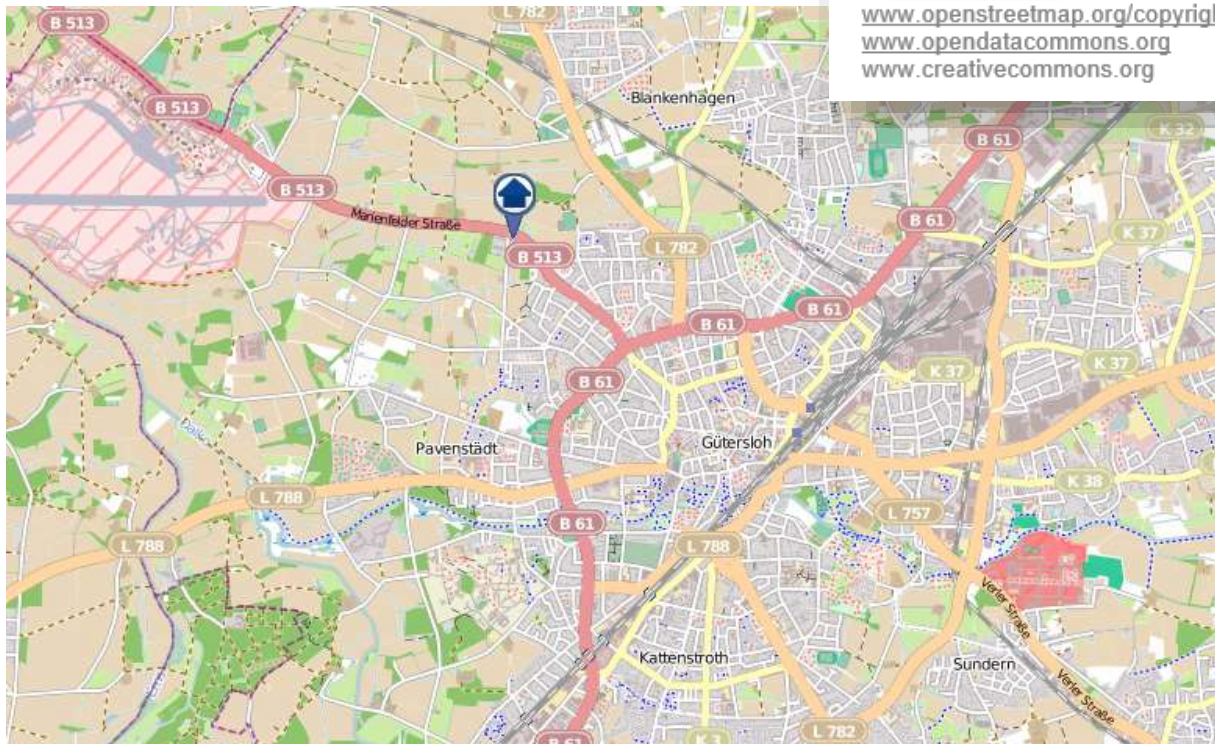

Quelle: KPB Gütersloh
Daten von OpenStreetMap -
Veröffentlicht unter ODbL
© OpenStreetMap-Mitwirkende
www.openstreetmap.org/copyright
www.opendatacommons.org
www.creativecommons.org