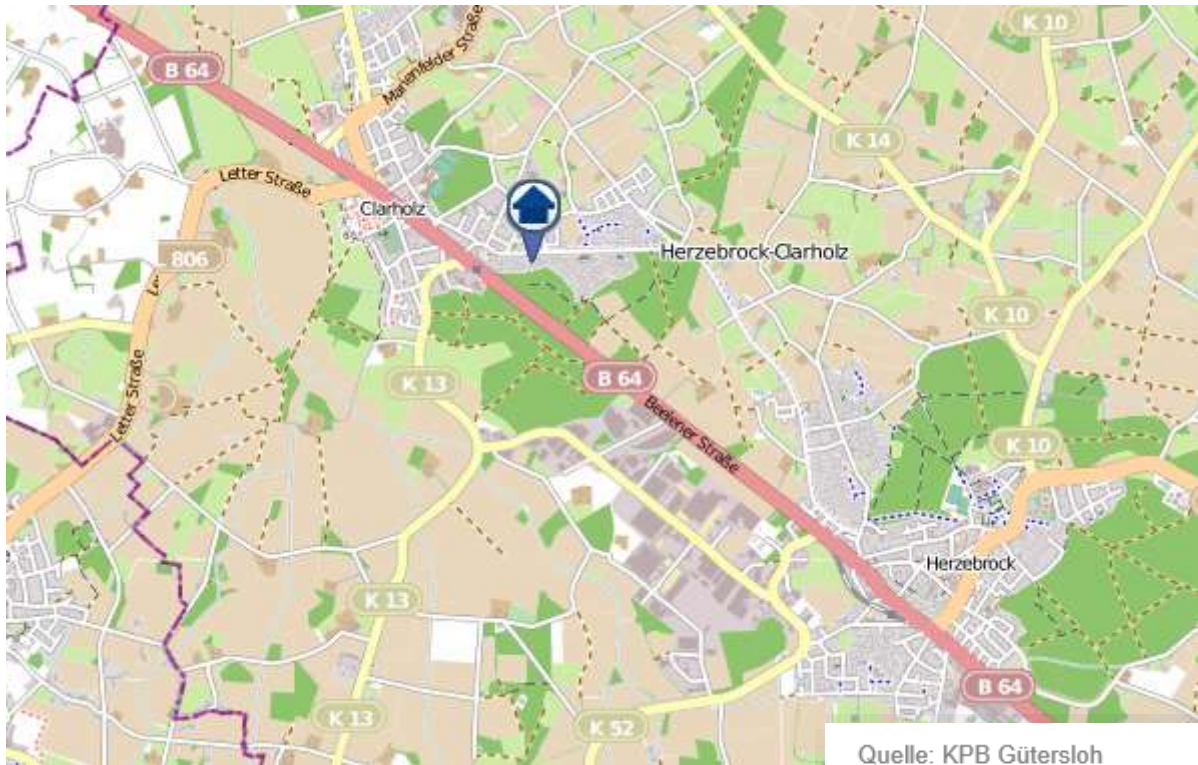

Quelle: KPB Gütersloh
Daten von OpenStreetMap -
Veröffentlicht unter ODbL
© OpenStreetMap-Mitwirkende
www.openstreetmap.org/copyright
www.opendatacommons.org
www.creativecommons.org