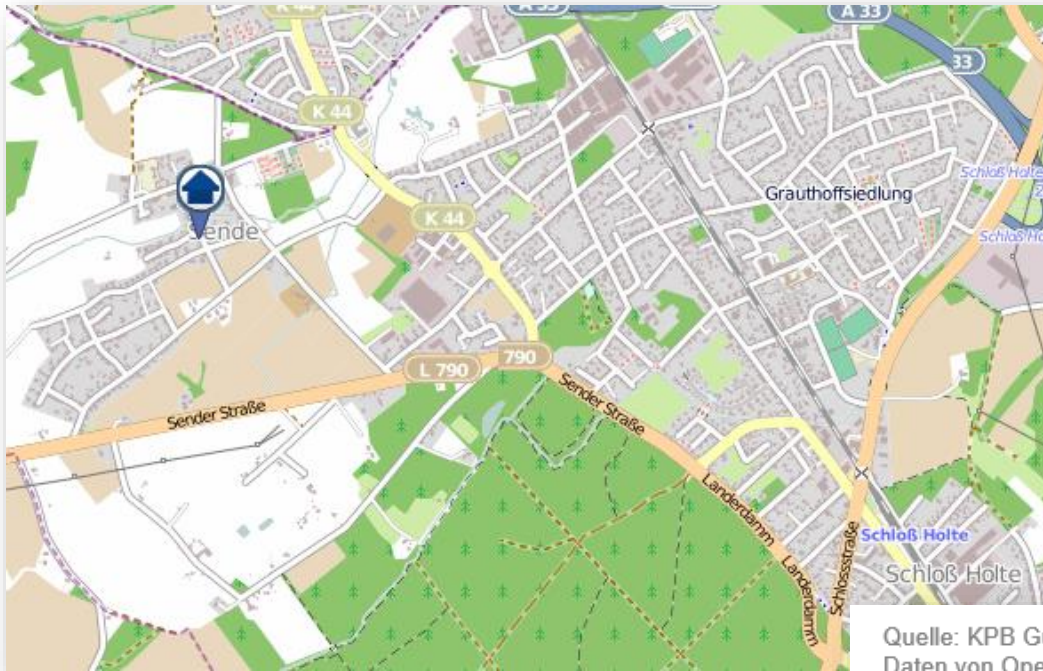

Quelle: KPB Gütersloh
Daten von OpenStreetMap -
Veröffentlicht unter ODbL
© OpenStreetMap-Mitwirkende
www.openstreetmap.org/copyright
www.opendatacommons.org
www.creativecommons.org

Wohnungseinbruchradar im Kreis Gütersloh für den Zeitraum: 26.04. bis 03.05.2022

Quelle: KPB Gütersloh
Daten von OpenStreetMap -
Veröffentlicht unter ODbL
© OpenStreetMap-Mitwirkende
www.openstreetmap.org/copyright
www.opendatacommons.org
www.creativecommons.org

Quelle: KPB Gütersloh
Daten von OpenStreetMap -
Veröffentlicht unter ODbL
© OpenStreetMap-Mitwirkende
www.openstreetmap.org/copyright
www.opendatacommons.org
www.creativecommons.org