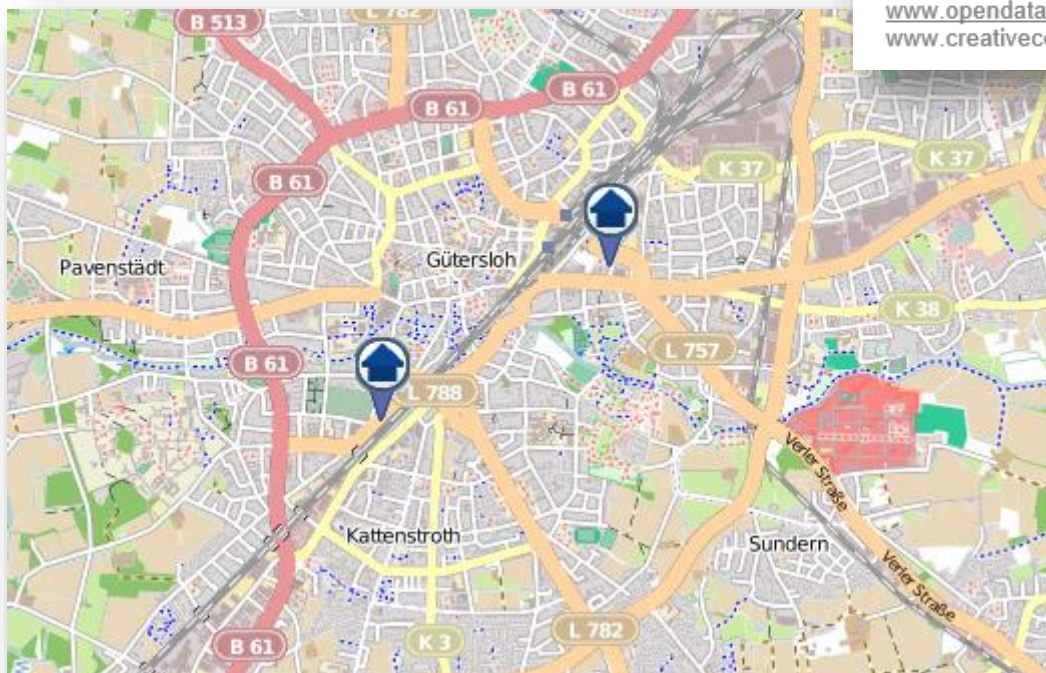

Quelle: KPB Gütersloh
Daten von OpenStreetMap -
Veröffentlicht unter ODbL
© OpenStreetMap-Mitwirkende
www.openstreetmap.org/copyright
www.opendatacommons.org
www.creativecommons.org