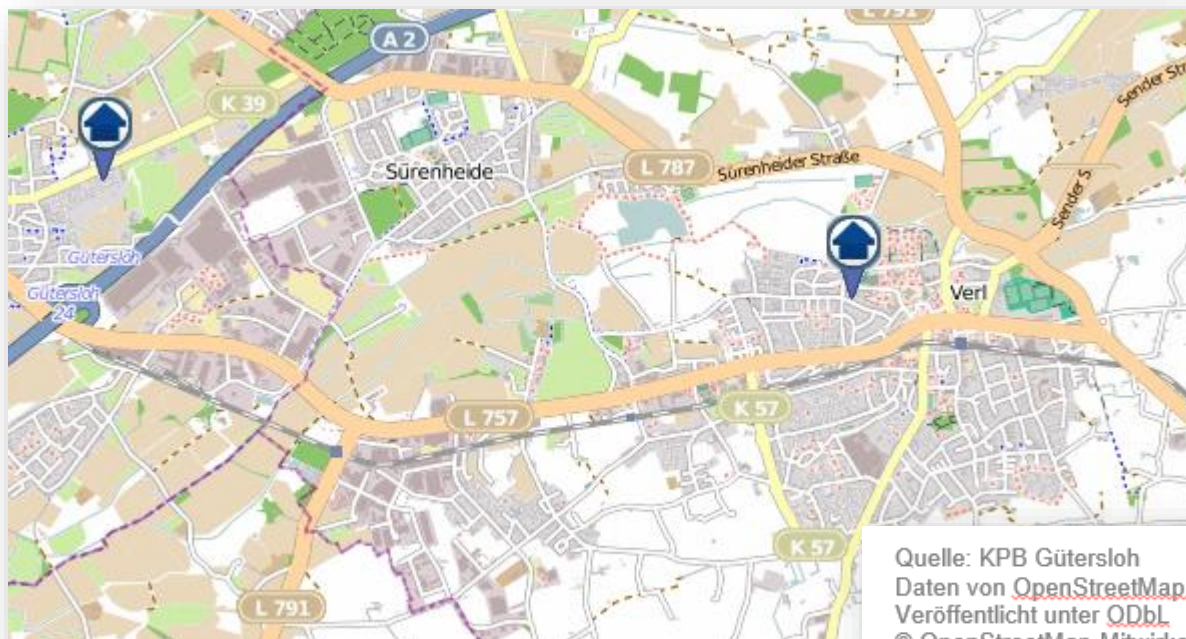

Quelle: KPB Gütersloh
Daten von OpenStreetMap -
Veröffentlicht unter ODbL
© OpenStreetMap-Mitwirkende
www.openstreetmap.org/copyright
www.opendatacommons.org
www.creativecommons.org

Quelle: KPB Gütersloh
Daten von OpenStreetMap -
Veröffentlicht unter ODbL
© OpenStreetMap-Mitwirkende
www.openstreetmap.org/copyright
www.opendatacommons.org
www.creativecommons.org