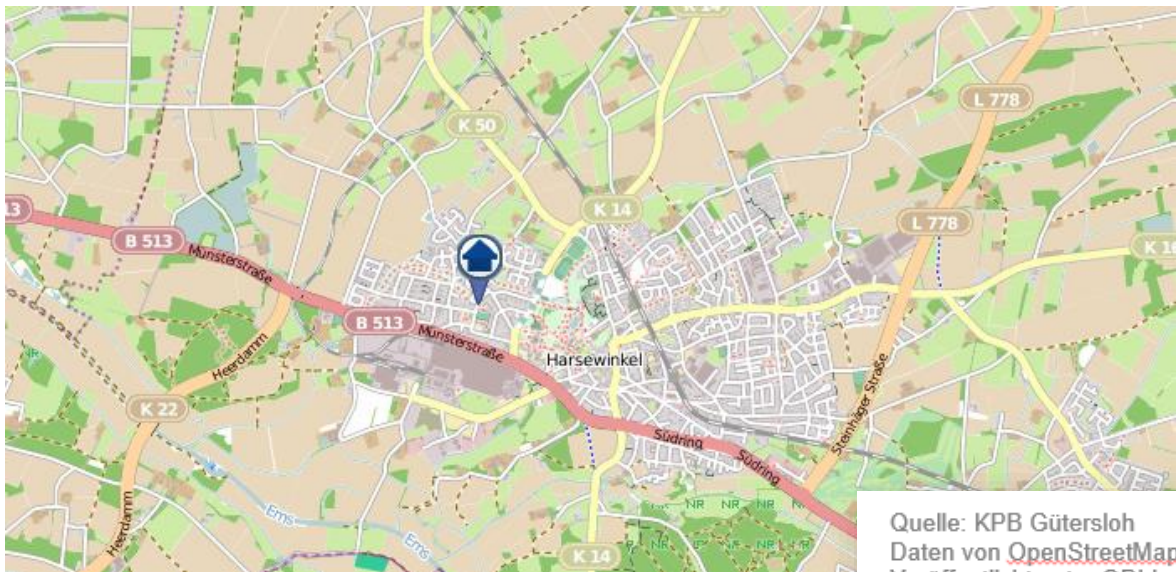

Quelle: KPB Gütersloh
Daten von OpenStreetMap -
Veröffentlicht unter ODbL
© OpenStreetMap-Mitwirkende
www.openstreetmap.org/copyright
www.opendatacommons.org
www.creativecommons.org

Wohnungseinbruchradar im Kreis Gütersloh für den Zeitraum: 22. bis 28.03.2024

Quelle: KPB Gütersloh
Daten von OpenStreetMap -
Veröffentlicht unter ODbL
© OpenStreetMap-Mitwirkende
www.openstreetmap.org/copyright
www.opendatacommons.org
www.creativecommons.org

Quelle: KPB Gütersloh
Daten von OpenStreetMap -
Veröffentlicht unter ODbL
© OpenStreetMap-Mitwirkende
www.openstreetmap.org/copyright
www.opendatacommons.org
www.creativecommons.org