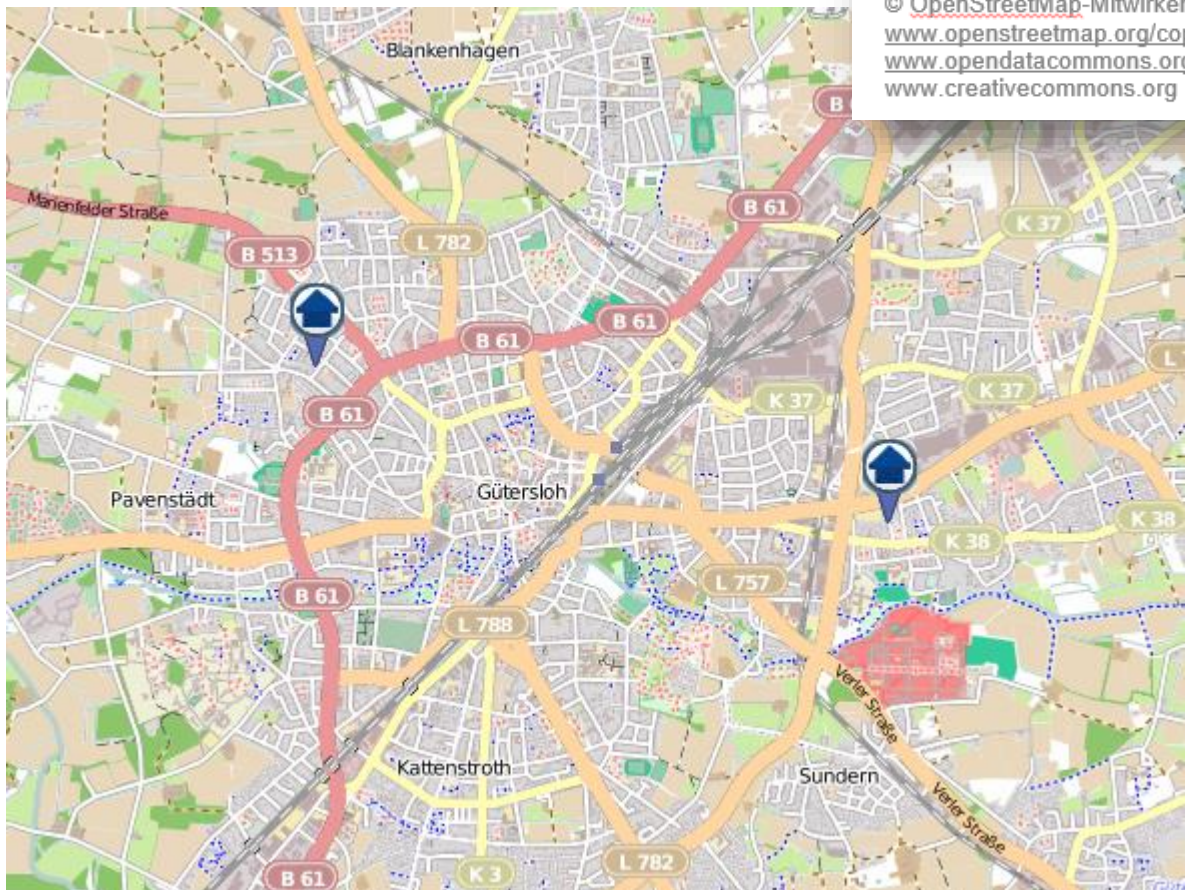

Quelle: KPB Gütersloh
Daten von OpenStreetMap -
Veröffentlicht unter ODbL
© OpenStreetMap-Mitwirkende
www.openstreetmap.org/copyright
www.opendatacommons.org
www.creativecommons.org

Wohnungseinbruchradar im Kreis Gütersloh für den Zeitraum: 22. bis 28.03.2024

Quelle: KPB Gütersloh
Daten von OpenStreetMap -
Veröffentlicht unter ODbL
© OpenStreetMap-Mitwirkende
www.openstreetmap.org/copyright
www.opendatacommons.org
www.creativecommons.org

Quelle: KPB Gütersloh
Daten von OpenStreetMap -
Veröffentlicht unter ODbL
© OpenStreetMap-Mitwirkende
www.openstreetmap.org/copyright
www.opendatacommons.org
www.creativecommons.org

Quelle: KPB Gütersloh
Daten von OpenStreetMap -
Veröffentlicht unter ODbL
© OpenStreetMap-Mitwirkende
www.openstreetmap.org/copyright
www.opendatacommons.org
www.creativecommons.org