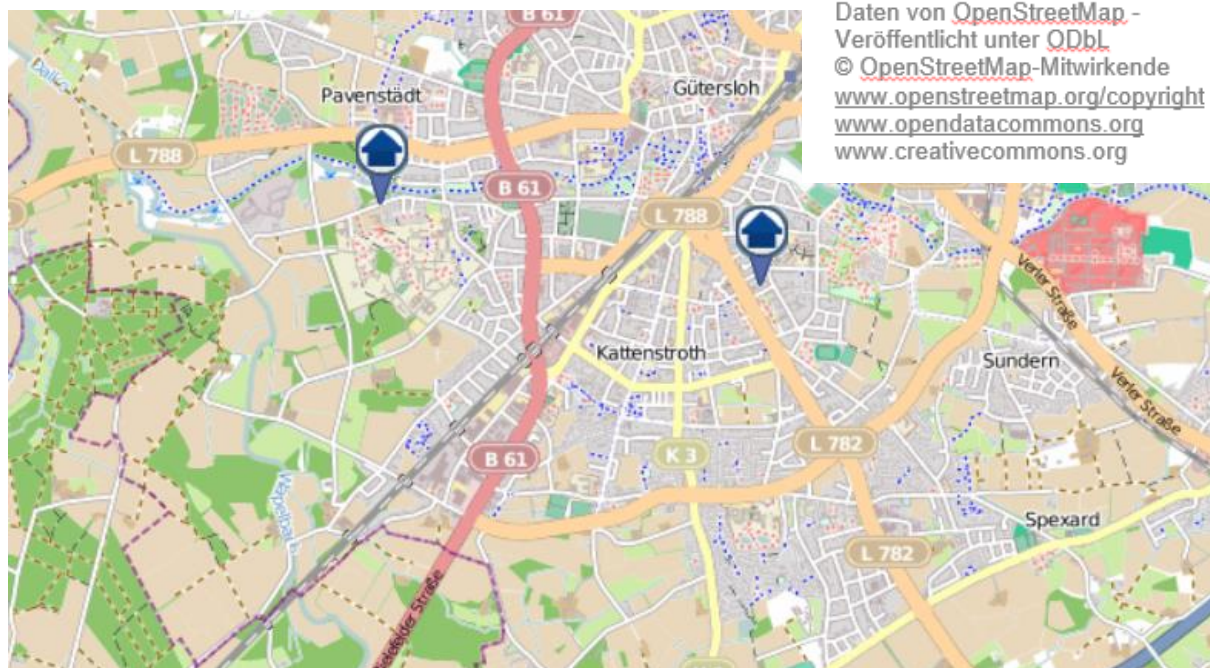

Quelle: KPB Gütersloh
Daten von OpenStreetMap -
Veröffentlicht unter ODbL
© OpenStreetMap-Mitwirkende
www.openstreetmap.org/copyright
www.opendatacommons.org
www.creativecommons.org