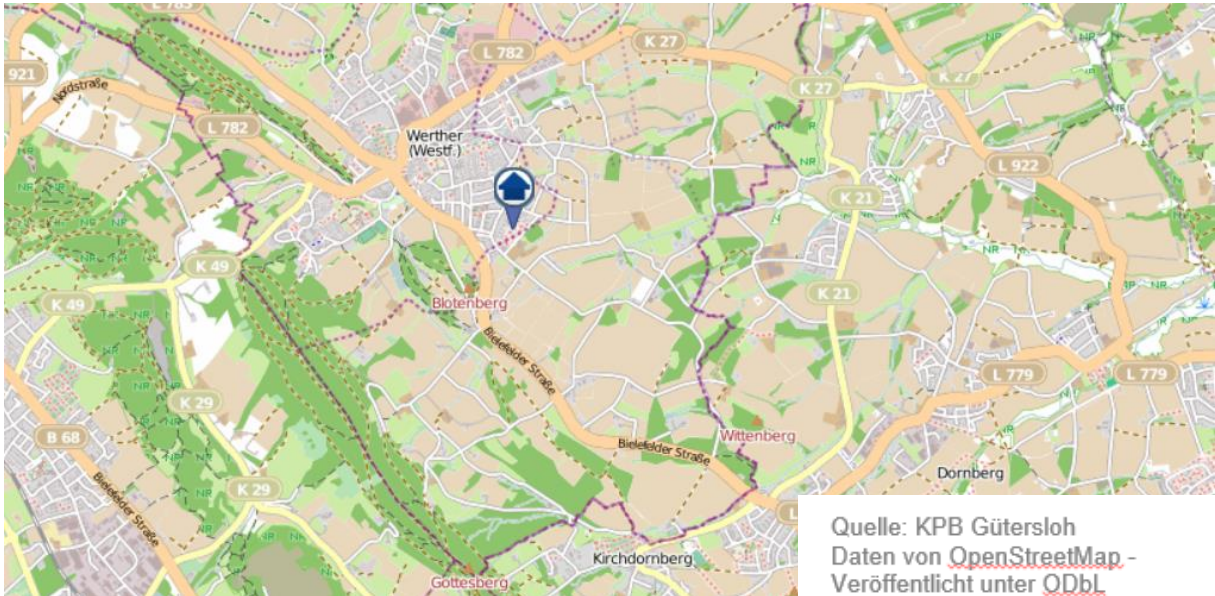

Quelle: KPB Gütersloh  
Daten von OpenStreetMap -  
Veröffentlicht unter ODbL  
© OpenStreetMap-Mitwirkende  
[www.openstreetmap.org/copyright](http://www.openstreetmap.org/copyright)  
[www.opendatacommons.org](http://www.opendatacommons.org)  
[www.creativecommons.org](http://www.creativecommons.org)

## Wohnungseinbruchradar im Kreis Gütersloh für den Zeitraum: 10. bis 17.11.2023

Quelle: KPB Gütersloh  
Daten von OpenStreetMap -  
Veröffentlicht unter ODbL  
© OpenStreetMap-Mitwirkende  
[www.openstreetmap.org/copyright](http://www.openstreetmap.org/copyright)  
[www.opendatacommons.org](http://www.opendatacommons.org)  
[www.creativecommons.org](http://www.creativecommons.org)