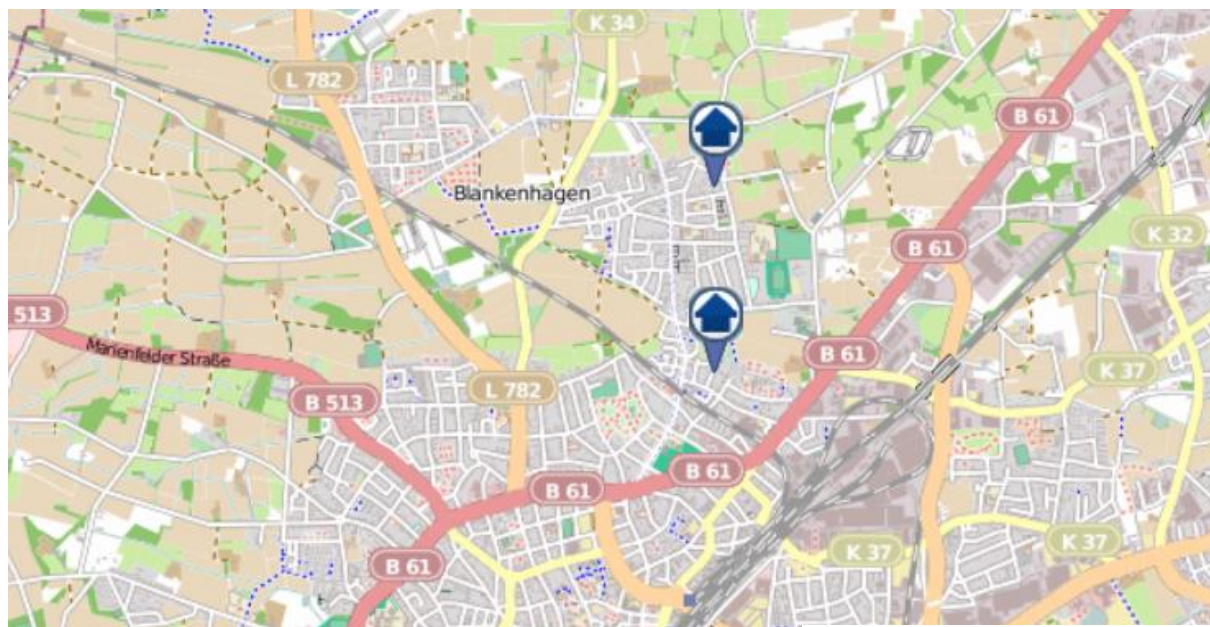

Quelle: KPB Gütersloh  
Daten von OpenStreetMap -  
Veröffentlicht unter ODbL  
© OpenStreetMap-Mitwirkende  
[www.openstreetmap.org/copyright](http://www.openstreetmap.org/copyright)  
[www.opendatacommons.org](http://www.opendatacommons.org)  
[www.creativecommons.org](http://www.creativecommons.org)

## Wohnungseinbruchradar im Kreis Gütersloh für den Zeitraum: 10. bis 17.11.2023

Quelle: KPB Gütersloh  
Daten von OpenStreetMap -  
Veröffentlicht unter ODbL  
© OpenStreetMap-Mitwirkende  
[www.openstreetmap.org/copyright](http://www.openstreetmap.org/copyright)  
[www.opendatacommons.org](http://www.opendatacommons.org)  
[www.creativecommons.org](http://www.creativecommons.org)