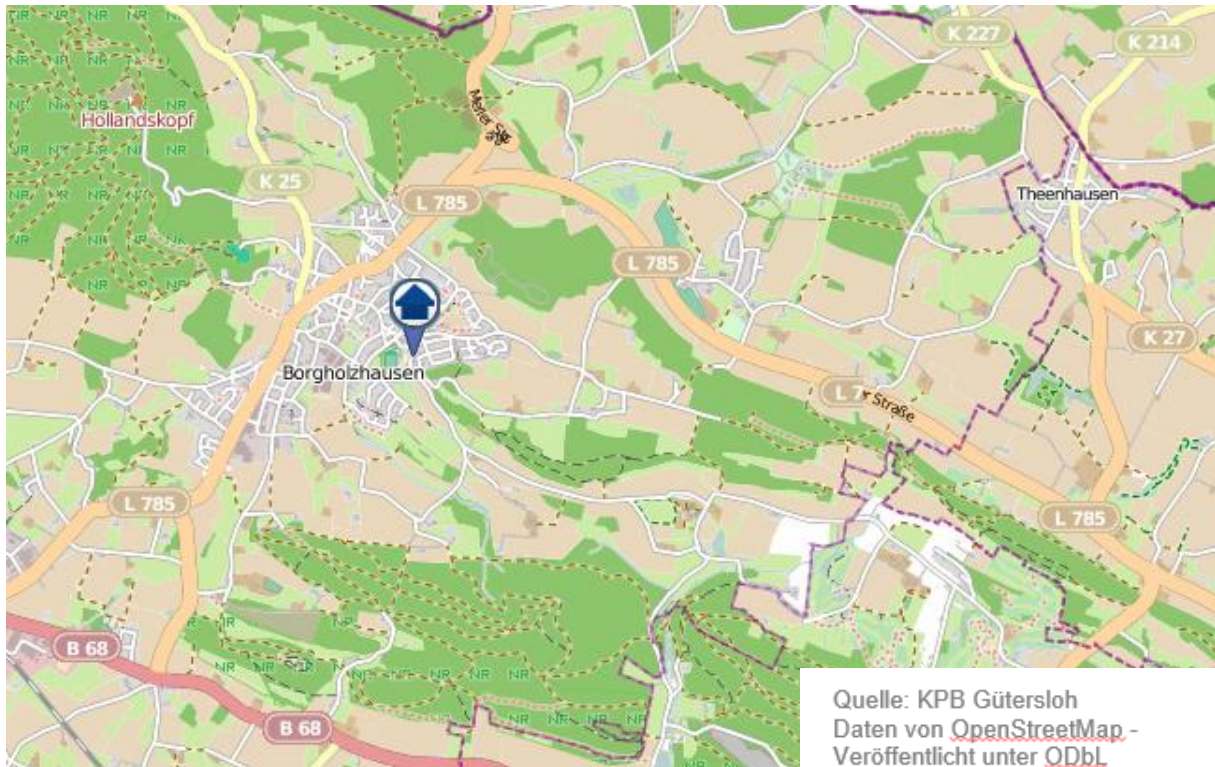

Quelle: KPB Gütersloh
Daten von OpenStreetMap -
Veröffentlicht unter ODbL
© OpenStreetMap-Mitwirkende
www.openstreetmap.org/copyright
www.opendatacommons.org
www.creativecommons.org

Wohnungseinbruchradar im Kreis Gütersloh für den Zeitraum: 08. bis 15.09.2023