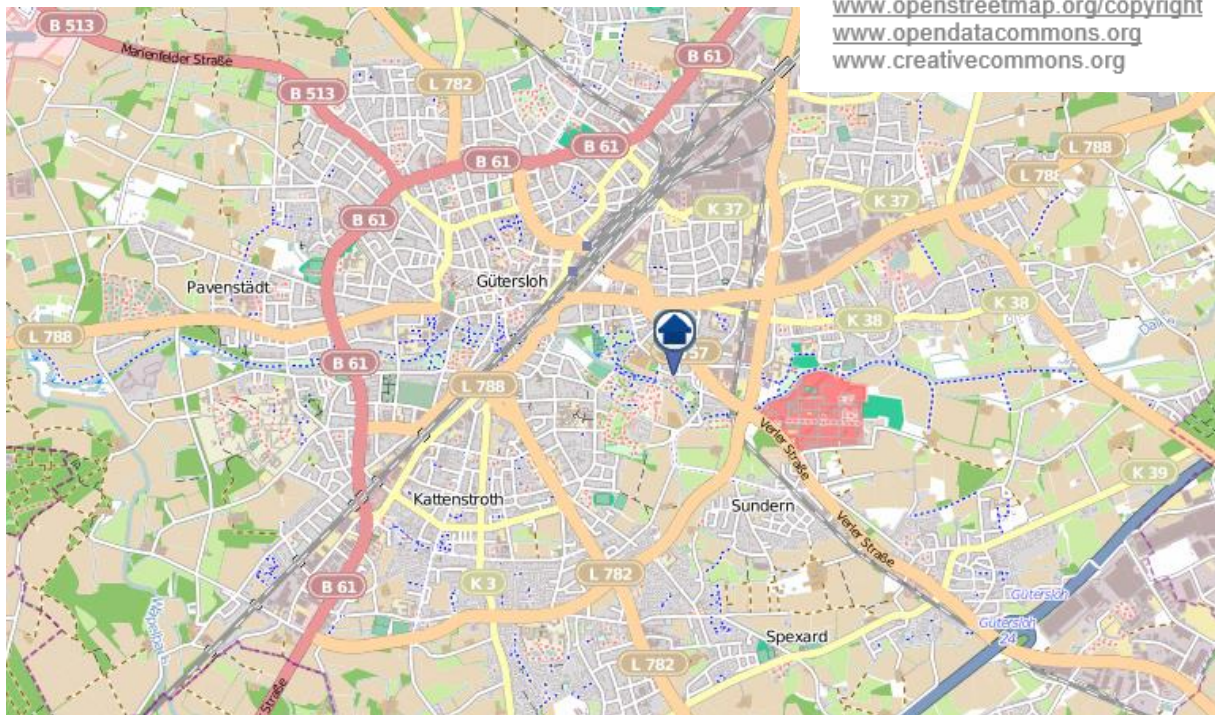

Quelle: KPB Gütersloh
Daten von OpenStreetMap -
Veröffentlicht unter ODbL
© OpenStreetMap-Mitwirkende
www.openstreetmap.org/copyright
www.opendatacommons.org
www.creativecommons.org