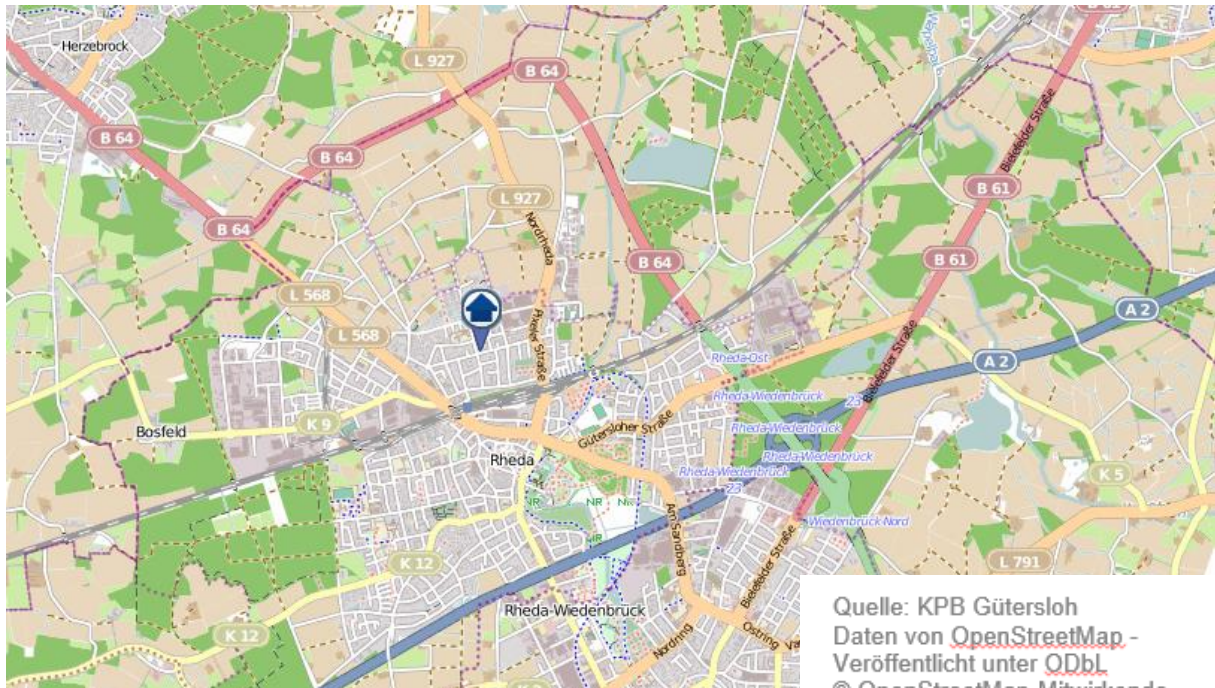

Quelle: KPB Gütersloh
Daten von OpenStreetMap -
Veröffentlicht unter ODbL
© OpenStreetMap-Mitwirkende
www.openstreetmap.org/copyright
www.opendatacommons.org
www.creativecommons.org

Quelle: KPB Gütersloh
Daten von OpenStreetMap -
Veröffentlicht unter ODbL
© OpenStreetMap-Mitwirkende
www.openstreetmap.org/copyright
www.opendatacommons.org
www.creativecommons.org