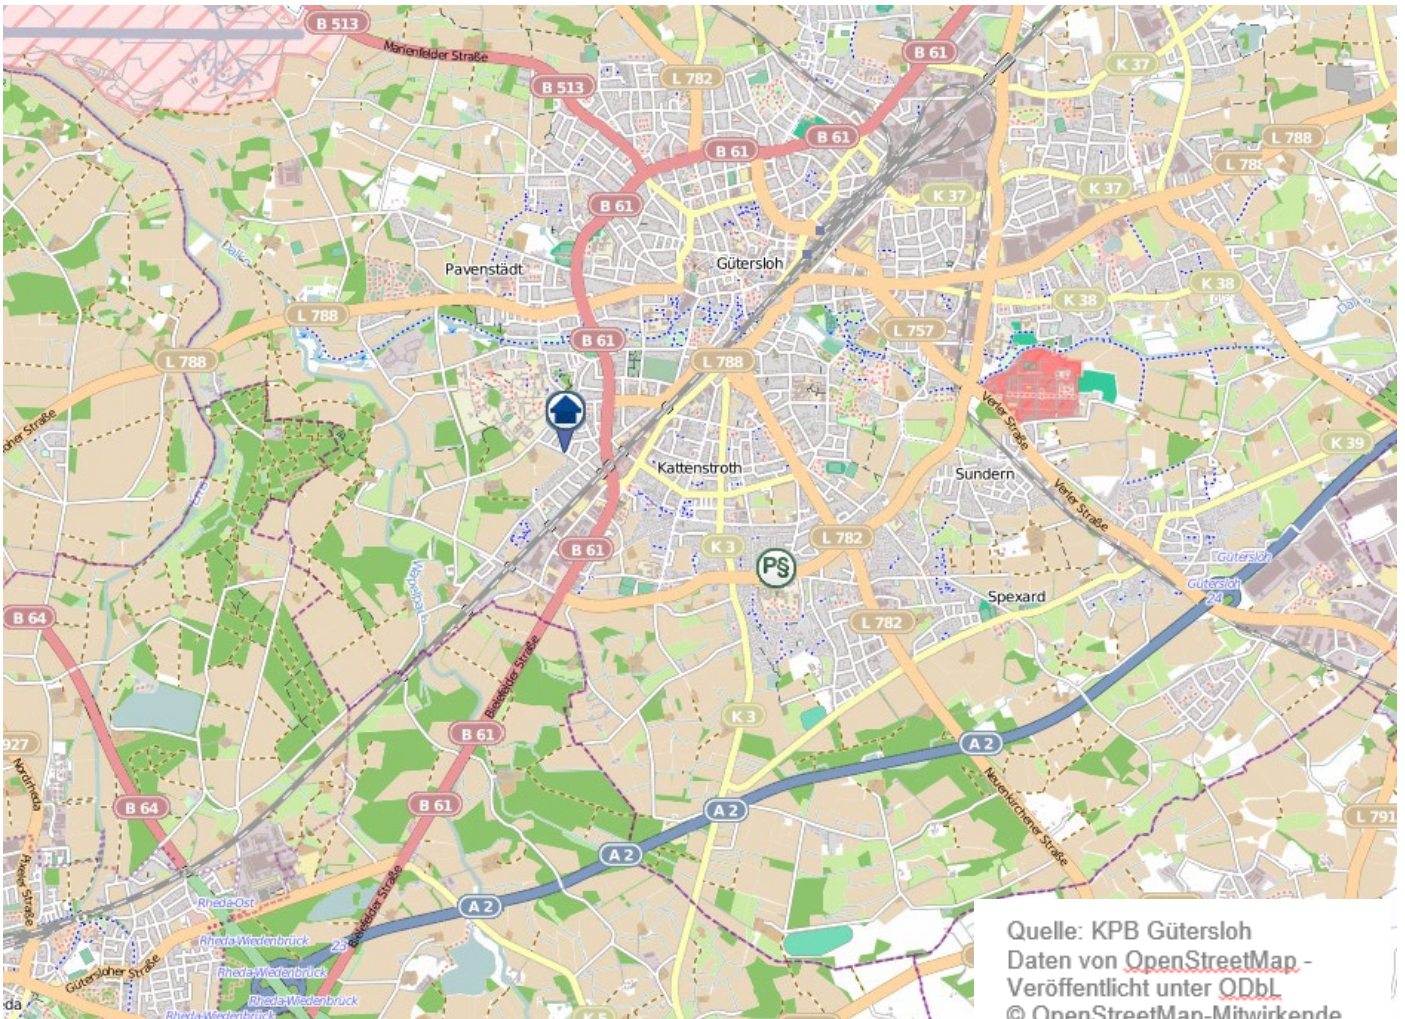

Quelle: KPB Gütersloh  
Daten von OpenStreetMap -  
Veröffentlicht unter ODbL  
© OpenStreetMap-Mitwirkende  
[www.openstreetmap.org/copyright](http://www.openstreetmap.org/copyright)  
[www.opendatacommons.org](http://www.opendatacommons.org)  
[www.creativecommons.org](http://www.creativecommons.org)

## Wohnungseinbruchradar im Kreis Gütersloh für den Zeitraum: 10.03. bis 17.03.2023

Quelle: KPB Gütersloh  
Daten von [OpenStreetMap](http://OpenStreetMap) -  
Veröffentlicht unter [ODbL](http://ODbL)  
© [OpenStreetMap](http://OpenStreetMap)-Mitwirkende  
[www.openstreetmap.org/copyright](http://www.openstreetmap.org/copyright)  
[www.opendatacommons.org](http://www.opendatacommons.org)  
[www.creativecommons.org](http://www.creativecommons.org)