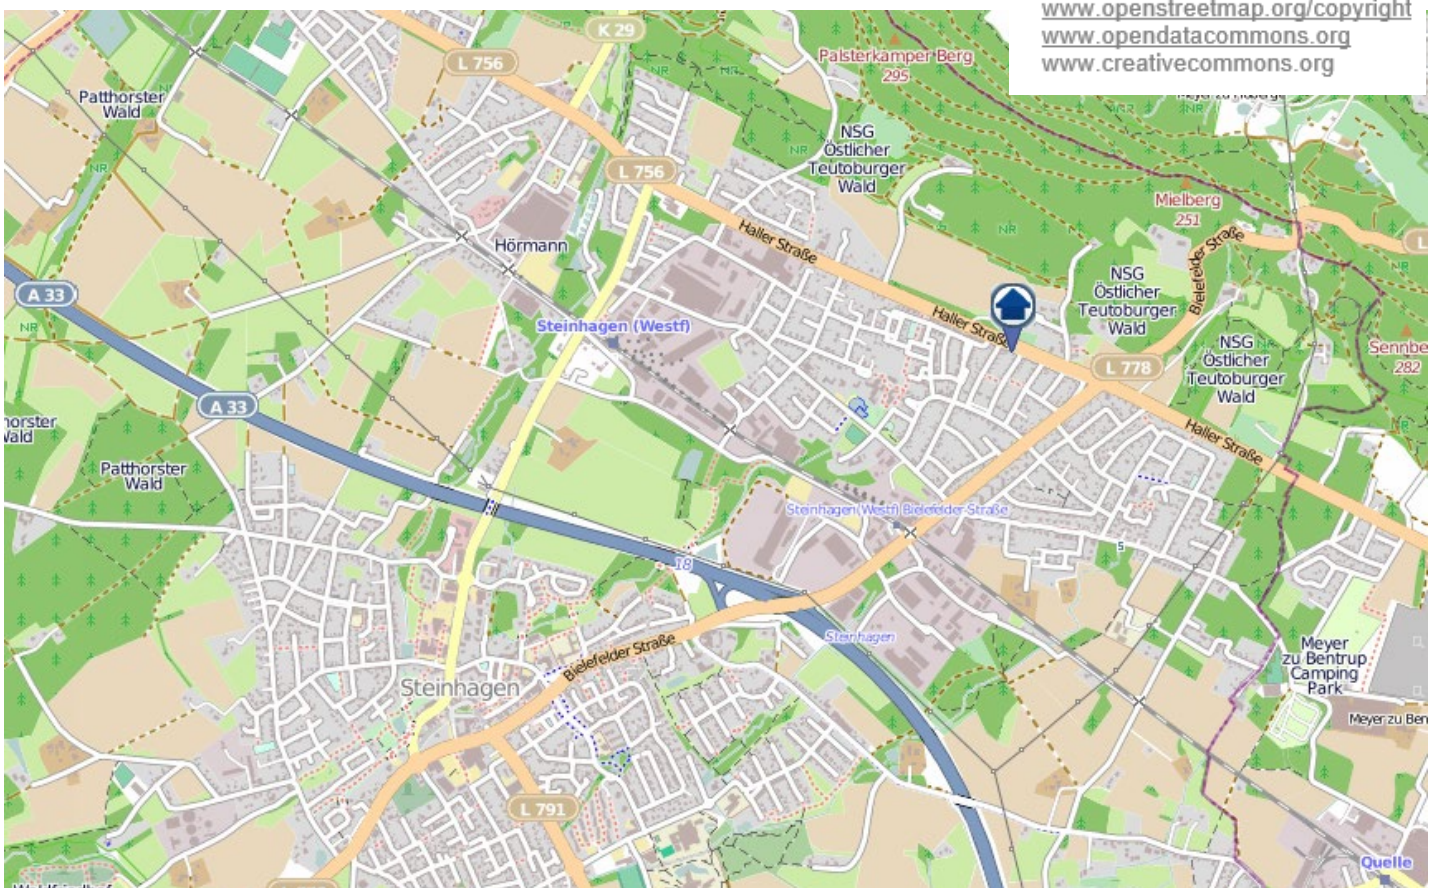

Quelle: KPB Gütersloh
Daten von OpenStreetMap -
Veröffentlicht unter ODbL
© OpenStreetMap-Mitwirkende
www.openstreetmap.org/copyright
www.opendatacommons.org
www.creativecommons.org

Wohnungseinbruchradar im Kreis Gütersloh für den Zeitraum: 18.11. bis 25.11.2022

Quelle: KPB Gütersloh
Daten von OpenStreetMap -
Veröffentlicht unter ODbL
© OpenStreetMap-Mitwirkende
www.openstreetmap.org/copyright
www.opendatacommons.org
www.creativecommons.org

Quelle: KPB Gütersloh
Daten von OpenStreetMap -
Veröffentlicht unter ODbL
© OpenStreetMap-Mitwirkende
www.openstreetmap.org/copyright
www.opendatacommons.org
www.creativecommons.org

Quelle: KPB Gütersloh
Daten von OpenStreetMap -
Veröffentlicht unter ODbL
© OpenStreetMap-Mitwirkende
www.openstreetmap.org/copyright
www.opendatacommons.org
www.creativecommons.org