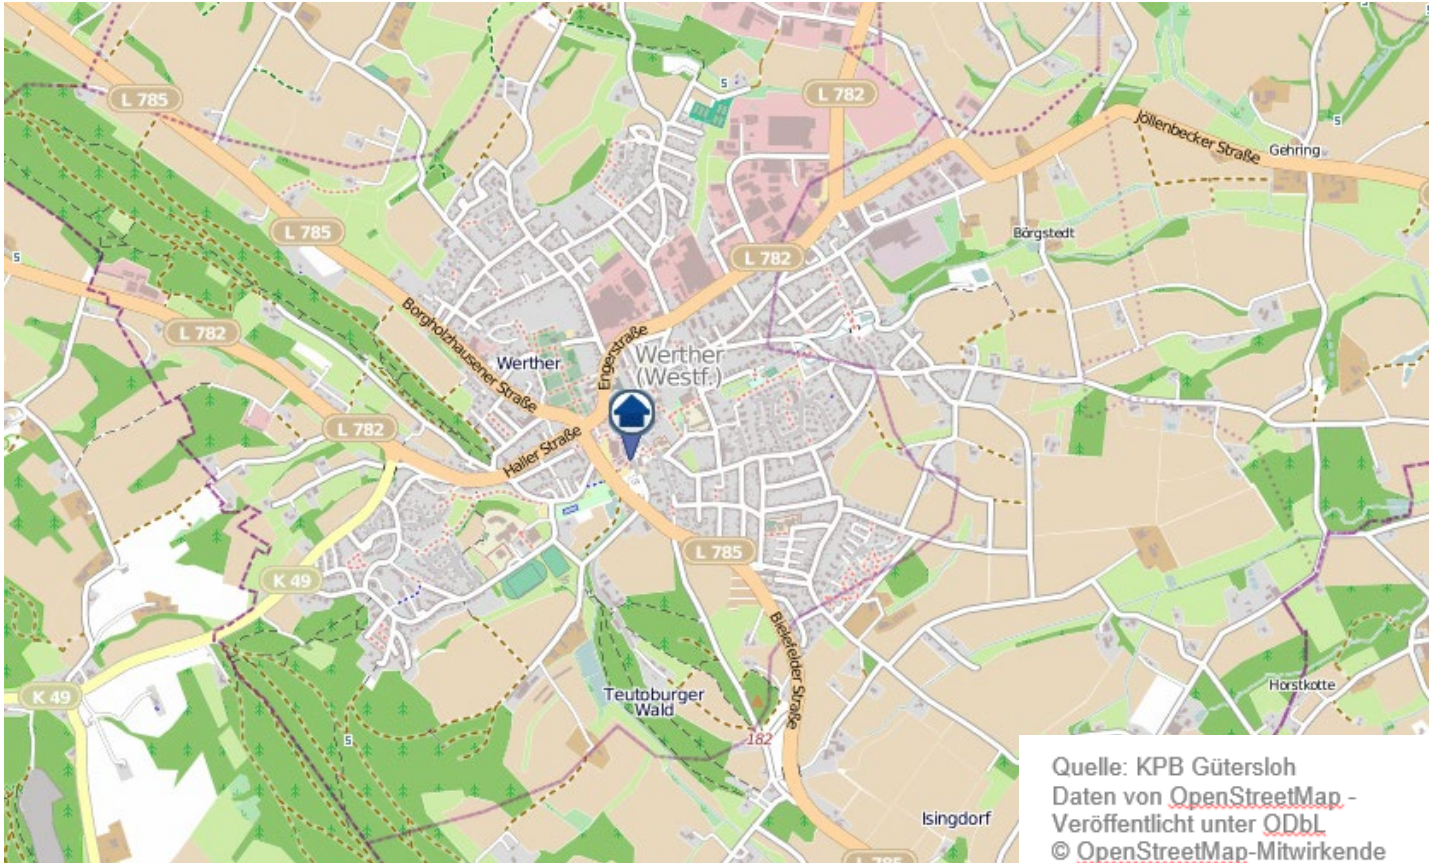

Quelle: KPB Gütersloh
Daten von OpenStreetMap -
Veröffentlicht unter ODbL
© OpenStreetMap-Mitwirkende
www.openstreetmap.org/copyright
www.opendatacommons.org
www.creativecommons.org

Wohnungseinbruchradar im Kreis Gütersloh für den Zeitraum: 18.11. bis 25.11.2022

Quelle: KPB Gütersloh
Daten von OpenStreetMap -
Veröffentlicht unter ODbL
© OpenStreetMap-Mitwirkende
www.openstreetmap.org/copyright
www.opendatacommons.org
www.creativecommons.org

Quelle: KPB Gütersloh
Daten von OpenStreetMap -
Veröffentlicht unter ODbL
© OpenStreetMap-Mitwirkende
www.openstreetmap.org/copyright
www.opendatacommons.org
www.creativecommons.org

Quelle: KPB Gütersloh
Daten von OpenStreetMap -
Veröffentlicht unter ODbL
© OpenStreetMap-Mitwirkende
www.openstreetmap.org/copyright
www.opendatacommons.org
www.creativecommons.org